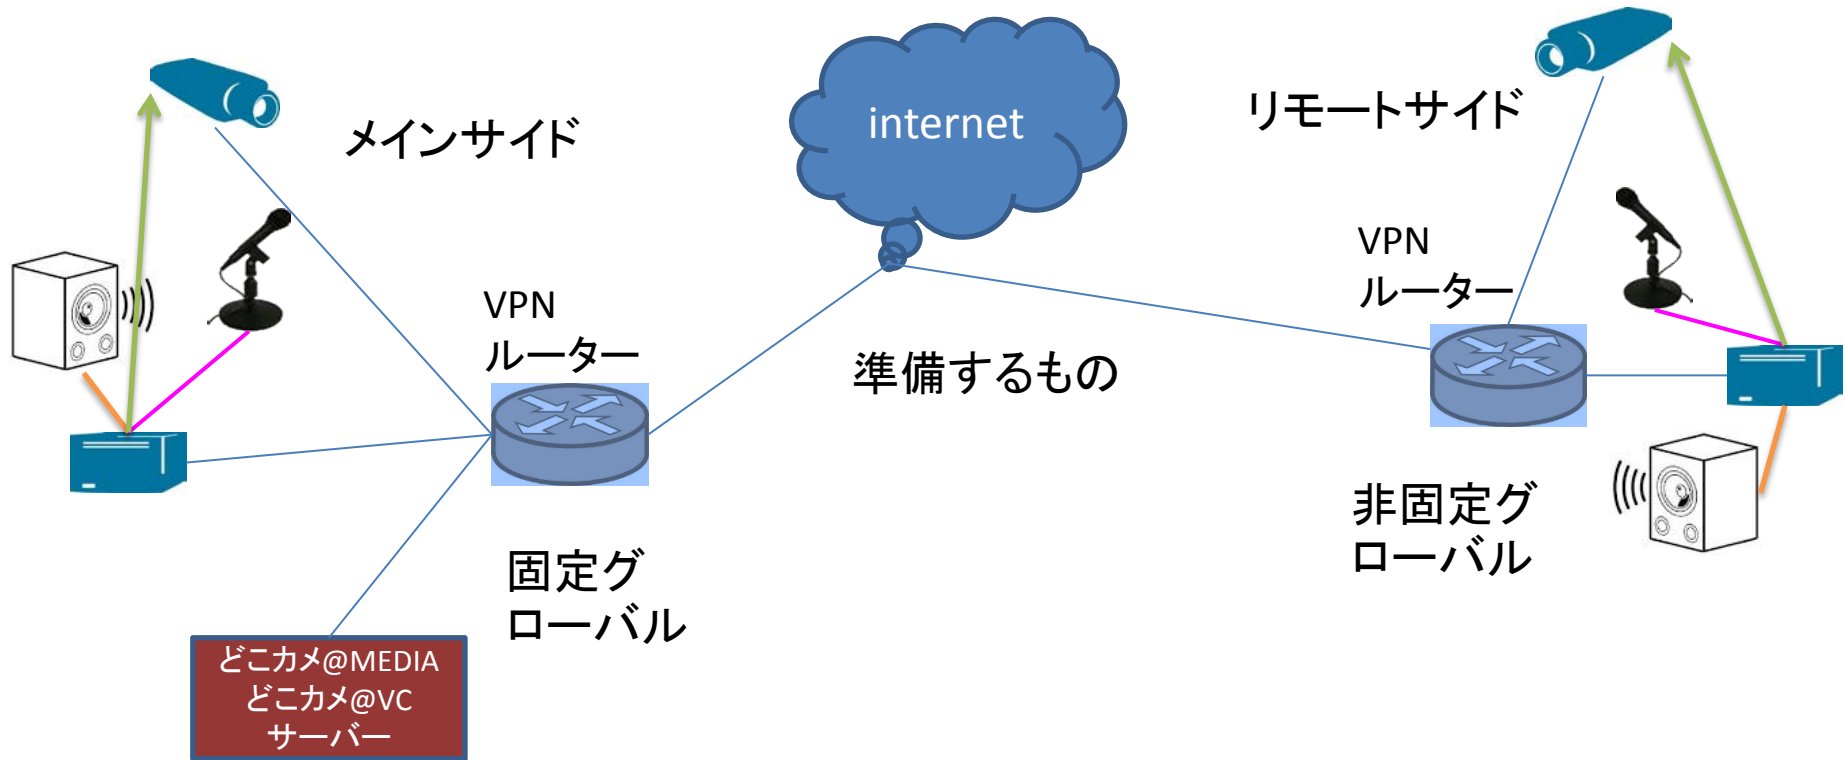

どこカメ@MEDIA TV会議 二拠点インストール例1)

PC to PC 両サイト、非固定グローバル

両サイトが非固定グローバルの場合は以下の注意点に留意してください。

- 1) ダイナミックDSNなどを利用してドメインアクセスを実現してください。
- 2) ポートフォワードなど高度な設定とポート解放をルーターに設定してください。

固定グローバルでも考え方は同じです。

どこカメ@MEDIA TV会議 二拠点インストール例1)

PC to PC VPN接続

両サイトが非固定グローバルでも可能ですが、メインサイドは固定グローバルを推奨します。

1) VPNルーター

どこカメ@MEDIA TV会議 二拠点インストール例1)

PC to PC 録画

予約された指定時間において、カメラ映像の録画が可能です。

会議内容の音声も同時に録音したい場合。

PCからのLine出力をカメラに入力してください。

これでミックスされた音声映像と共に録画されます。