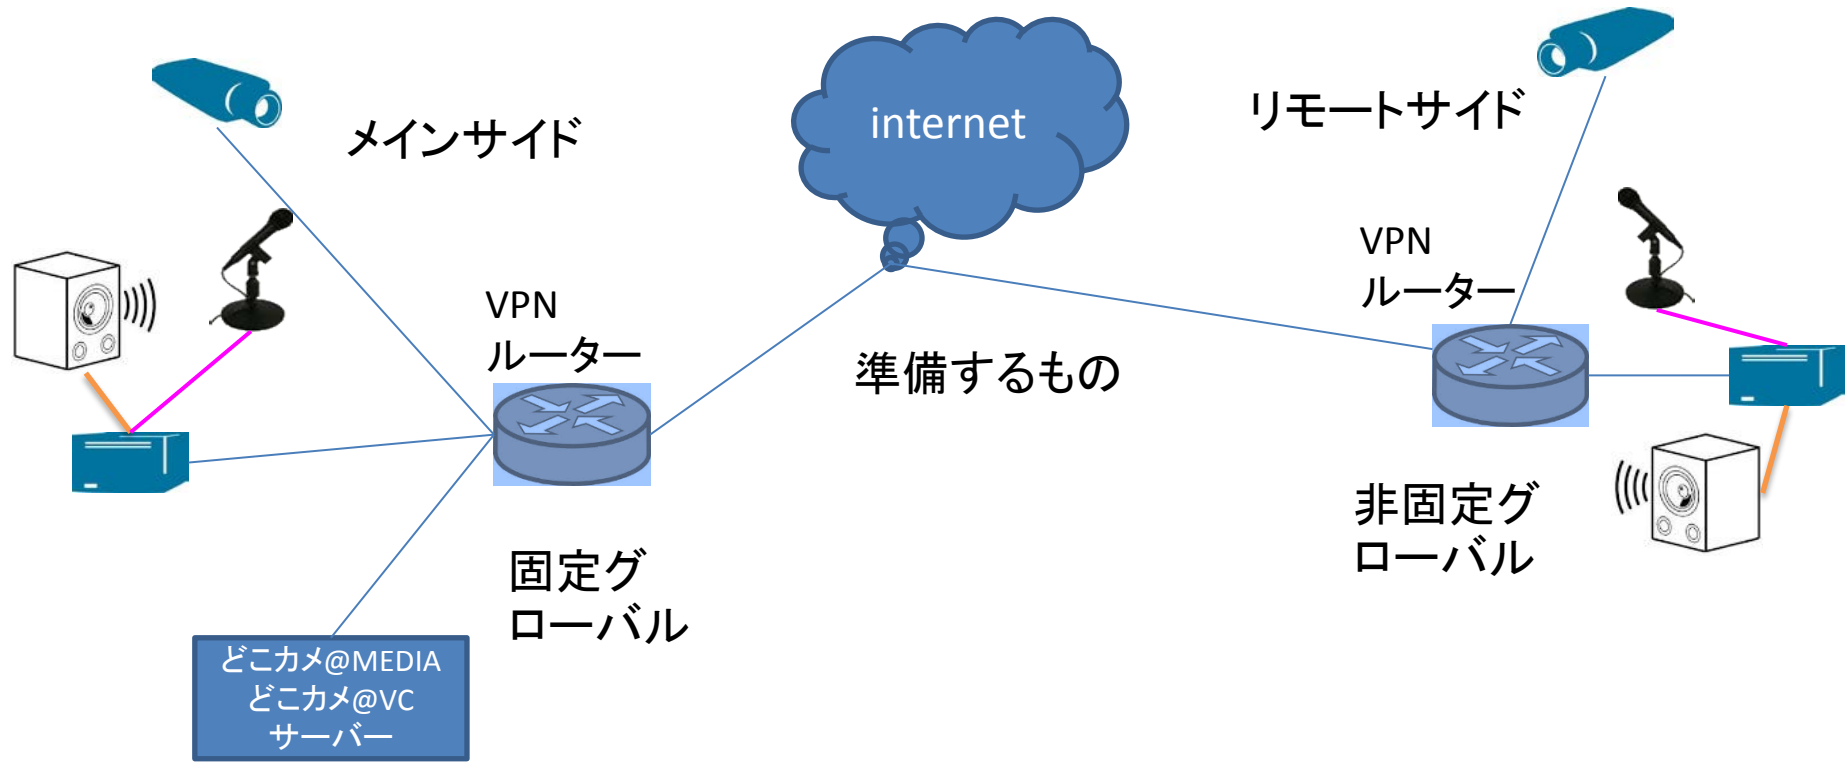

どこカメ@MEDIA TV会議 二拠点インストール例1)

PC to PC 両サイト、非固定グローバル

両サイトが非固定グローバルの場合は以下の注意点に留意してください。

- 1) ダイナミックDSNなどを利用してドメインアクセスを実現してください。
- 2) ポートフォワードなど高度な設定とポート解放をルーターに設定してください。

固定グローバルでも考え方は同じです。

どこカメ@MEDIA TV会議 二拠点インストール例1)

PC to PC VPN接続

両サイトが非固定グローバルでも可能ですが、メインサイドは固定グローバルを推奨します。

1) VPNルーター

どこカメ@MEDIA TV会議 二拠点インストール例1)

PC to PC 録画

予約された指定時間において、カメラ映像の録画が可能です。

会議内容の音声も同時に録音したい場合。

PCからのLine出力をカメラに入力してください。

これでミックスされた音声映像と共に録画されます。