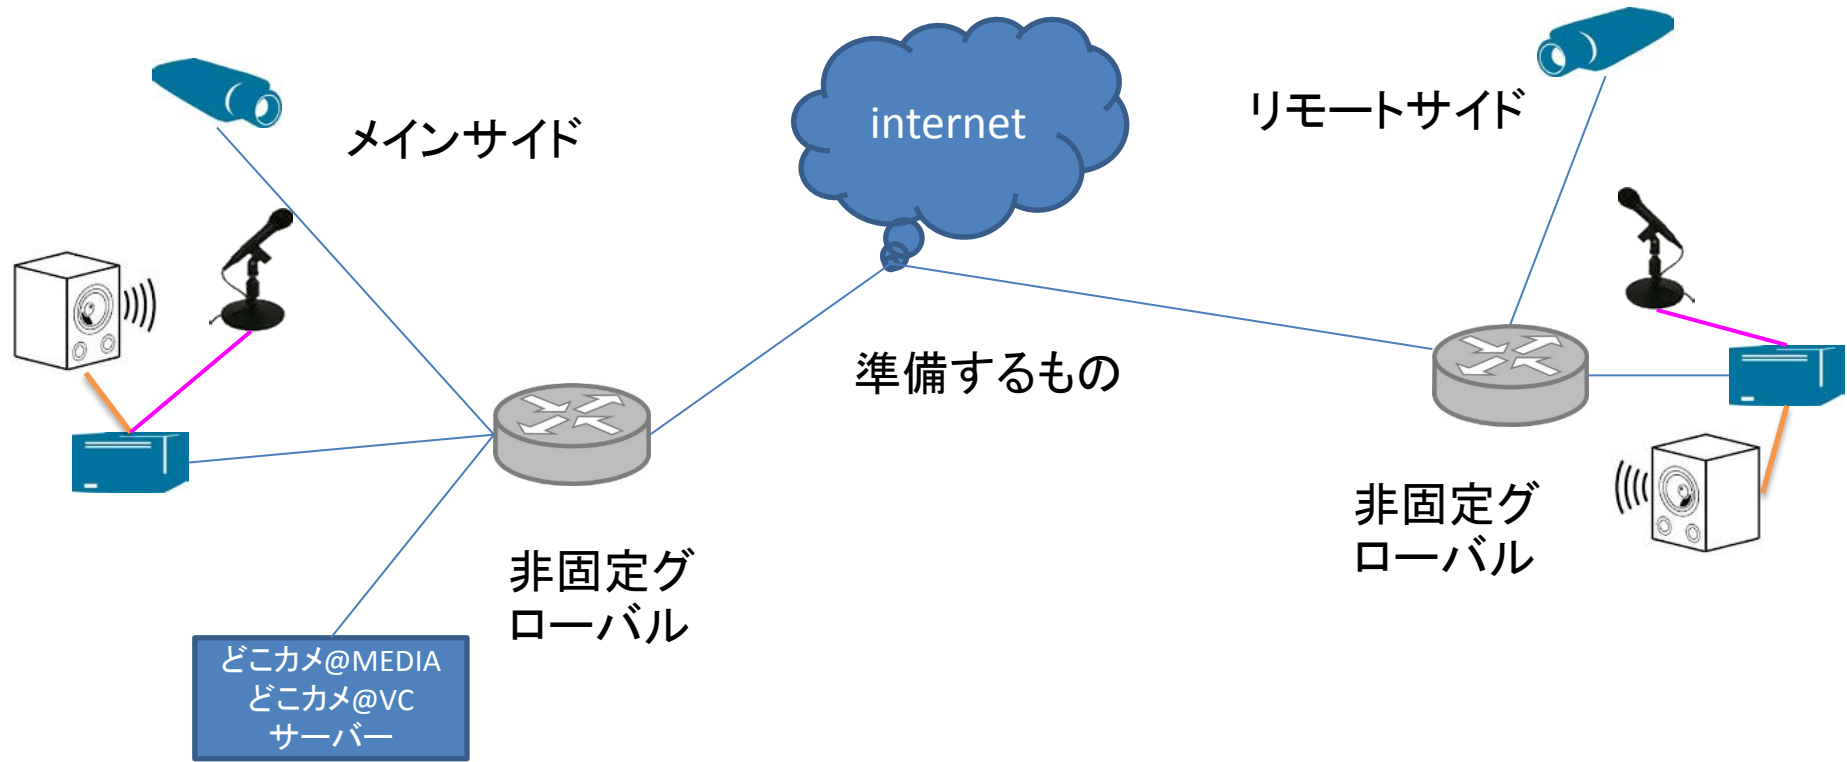

どこカメ@MEDIA TV会議 二拠点インストール例1)

PC to PC 両サイト、非固定グローバル

両サイトが非固定グローバルの場合は以下の注意点に留意してください。

- 1) ダイナミックDSNなどを利用してドメインアクセスを実現してください。
- 2) ポートフォワードなど高度な設定とポート解放をルーターに設定してください。

固定グローバルでも考え方は同じです。

どこカメ@MEDIA TV会議 二拠点インストール例1)

PC to PC VPN接続

両サイトが非固定グローバルでも可能ですが、メインサイドは固定グローバルを推奨します。

1) VPNルーター

どこカメ@MEDIA TV会議 二拠点インストール例1)

PC to PC 録画

予約された指定時間において、カメラ映像の録画が可能です。

会議内容の音声も同時に録音したい場合。

PCからのLine出力をカメラに入力してください。

これでミックスされた音声映像と共に録画されます。