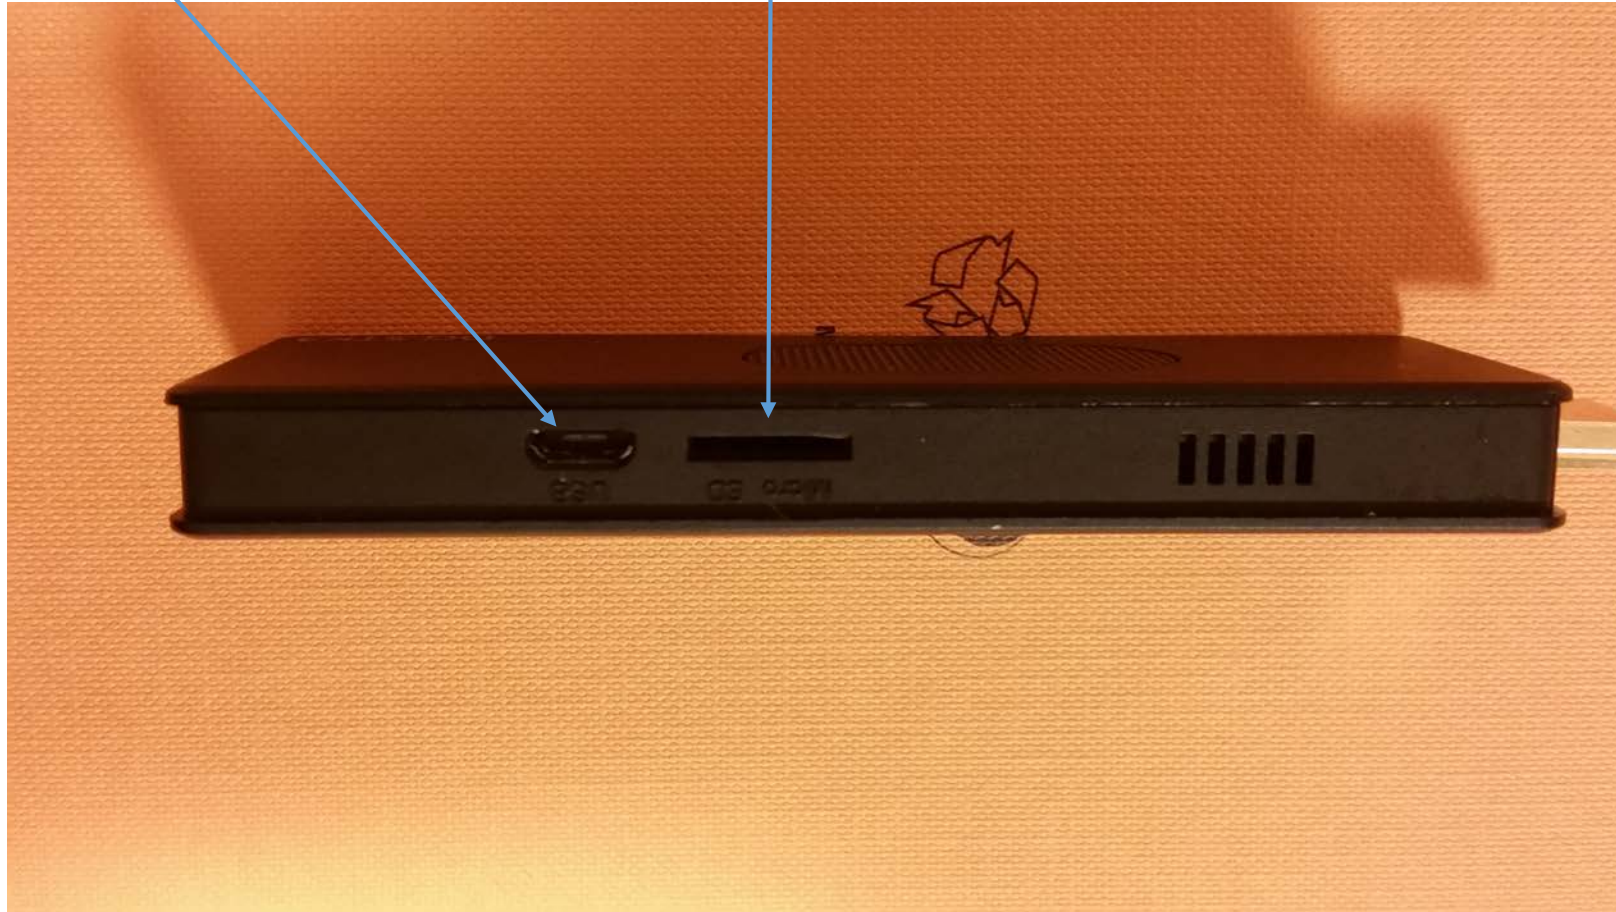

Stick エンコーダ

Stick エンコーダへの電源供給

マイクロUSBとSDメモリ

モバイルバッテリー

モバイルバッテリー

モバイルバッテリー

供給が始まると、
LEDが光ります。
ただし、短時間

バッテリー、カメラの接続

電源オン

ボイスチャット

利用可能になるまでの時間

- Stickエンコーダーの電源が投入されてから、概ね1分から1分半で配信が自動的に開始されます。回線状態により接続時間は変動します。