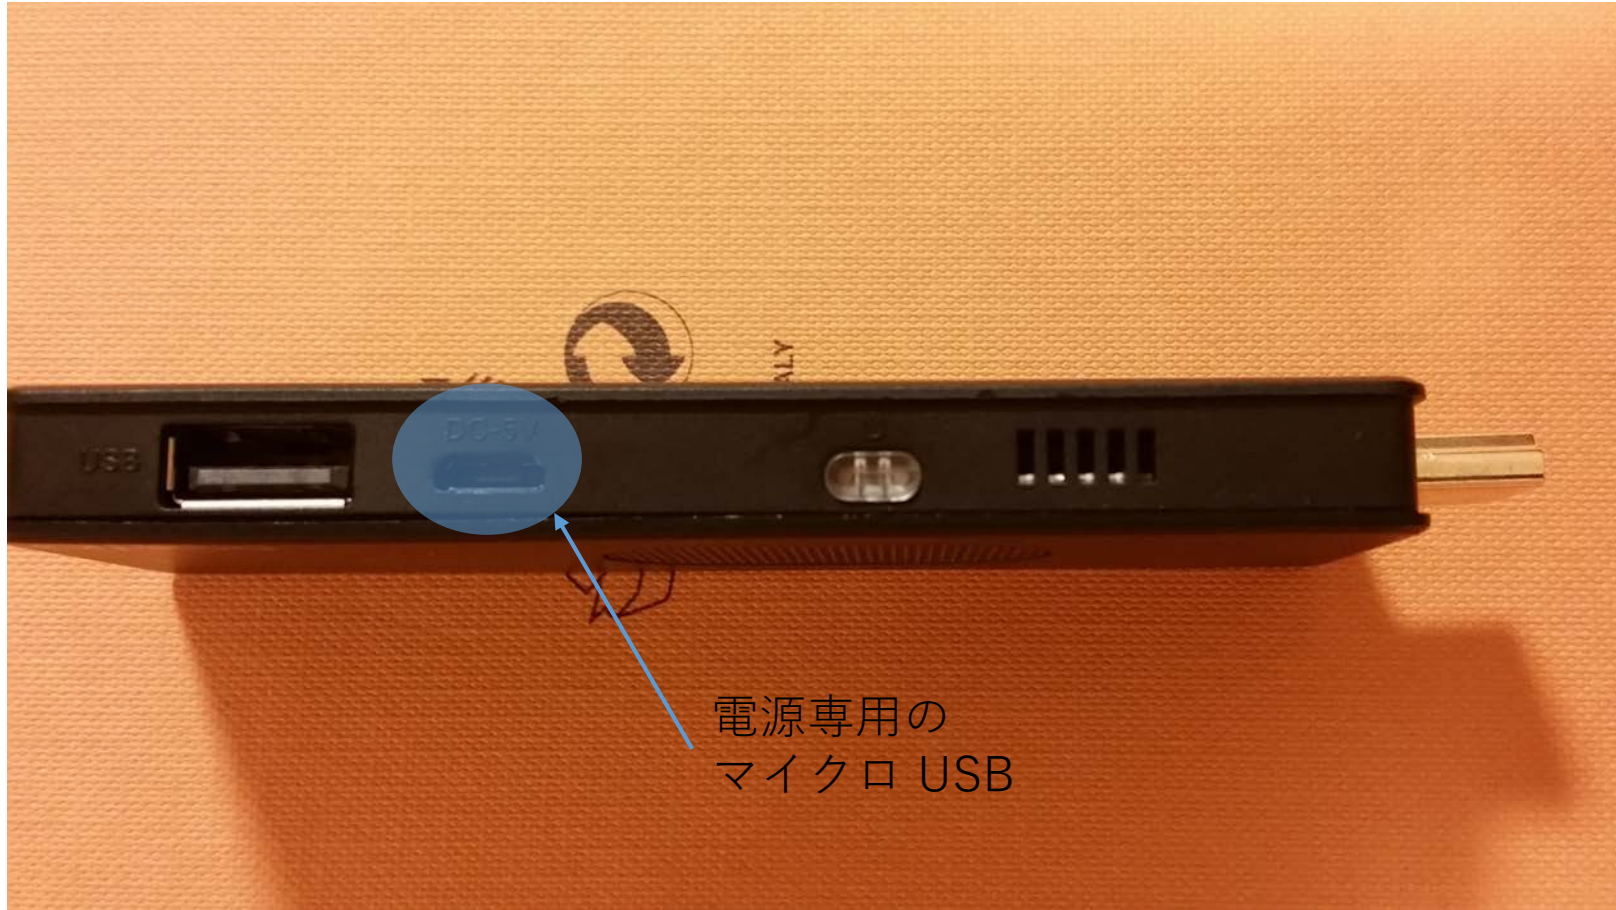

Stick エンコーダ

Stick エンコーダへの電源供給

マイクロUSBとSDメモリ

モバイルバッテリー

モバイルバッテリー

モバイルバッテリー

供給が始まると、
LEDが光ります。
ただし、短時間

バッテリー、カメラの接続

電源オン

ボイスチャット

利用可能になるまでの時間

- Stickエンコーダーの電源が投入されてから、概ね1分から1分半で配信が自動的に開始されます。回線状態により接続時間は変動します。